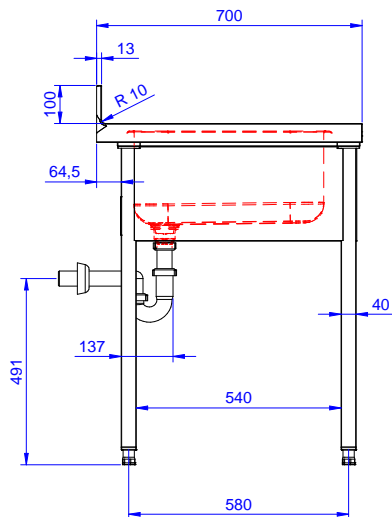

Eco werktafels
Spoeltafel voor afwasmachine 1200 mm,
opstaande rand, 1 spoelbak rechts, open
onderbouw

ARTIKEL _____

MODEL _____

NAAM _____

SIS _____

AIA _____

132933 (ESBD1217L)

SPOELTAFEL 1200x700x900
mm, blad met waterkering
en opstaande achterrand, 1
spoelbak rechts, ruimte voor
afwasmachine links, open
onderbouw

Omschrijving

Product Nr.

Spoeltafel uitgevoerd in roestvrijstaal AISI304, open onderbouw met ruimte voor een afwasmachine. 50 mm hoog blad, vervaardigd van 1 mm dik roestvrijstaal. Driezijdig vlakke randen, dubbel omgezet, rondom voorzien van een verdiepte waterkering. Achter een 100 mm hoge opstaande rand met afgeronde hoek naar het blad (R 10 mm). Rechts een naadloos ingelaste spoelbak 400x500x250 mm, met afgeronde hoeken, 1,5" afvoerplug en roestvrijstalen overlooppijp. Links een afdruiplaat met ingeperste lengteprofielen, aflopend naar de spoelbak. Onder het afdruiplaat een open ruimte voor plaatsing van een frontlader afwasmachine. De open onderbouw is aan drie zijden voorzien van roestvrijstalen afschermplaten voor de spoelbak. Frame van roestvrijstalen buis 40x40 mm, 4 poten met roestvrijstalen stelvoeten. de spoeltafel is in hoogte verstelbaar tussen 880 en 920 mm.

Front aanzicht

Zij aanzicht

D = Afvoer

Boven aanzicht

Water

Model

132933 (ESBD1217L)

Spoeltafel, 1 spoelbak

Afvoer aansluiting

1"1/2

Algemene gegevens

Externe afmetingen, lengte	1200 mm
Externe afmetingen, breedte	700 mm
Externe afmetingen, hoogte	900 mm
Opstaande rand, hoogte	100 mm
Opstaande rand, diepte	13 mm
Opstaande rand, radius	R=10
Aantal spoelbakken	1
Spoelbak afmetingen	400X500XH250
Werkblad hoogte	50 mm
Gewicht, netto	ISO 9001 kg