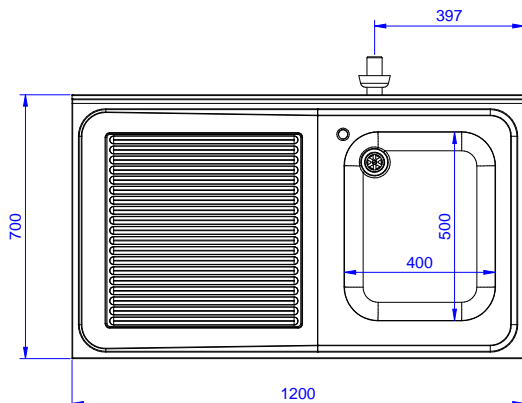

Eco werktafels
Spoeltafel voor afwasmachine 1200 mm,
opstaande rand, 1 spoelbak rechts, open
onderbouw

ARTIKEL _____

MODEL _____

NAAM _____

SIS _____

AIA _____

132933 (ESBD1217L)

SPOELTAFEL 1200x700x900
mm, blad met waterkering
en opstaande achterrand, 1
spoelbak rechts, ruimte voor
afwasmachine links, open
onderbouw

Omschrijving

Product Nr.

Spoeltafel uitgevoerd in roestvrijstaal AISI304, open onderbouw met ruimte voor een afwasmachine. 50 mm hoog blad, vervaardigd van 1 mm dik roestvrijstaal. Driezijdig vlakke randen, dubbel omgezet, rondom voorzien van een verdiepte waterkering. Achter een 100 mm hoge opstaande rand met afgeronde hoek naar het blad (R 10 mm). Rechts een naadloos ingelaste spoelbak 400x500x250 mm, met afgeronde hoeken, 1,5" afvoerplug en roestvrijstalen overlooppijp. Links een afdruiplaat met ingeperste lengteprofielen, aflopend naar de spoelbak. Onder het afdruiplaat een open ruimte voor plaatsing van een frontlader afwasmachine. De open onderbouw is aan drie zijden voorzien van roestvrijstalen afschermplaten voor de spoelbak. Frame van roestvrijstalen buis 40x40 mm, 4 poten met roestvrijstalen stelvoeten. de spoeltafel is in hoogte verstelbaar tussen 880 en 920 mm.

Front aanzicht

Zij aanzicht

D = Afvoer

Boven aanzicht

Water

Model

132933 (ESBD1217L)

Spoeltafel, 1 spoelbak

Afvoer aansluiting

1"1/2

Algemene gegevens

Externe afmetingen, lengte	1200 mm
Externe afmetingen, breedte	700 mm
Externe afmetingen, hoogte	900 mm
Opstaande rand, hoogte	100 mm
Opstaande rand, diepte	13 mm
Opstaande rand, radius	R=10
Aantal spoelbakken	1
Spoelbak afmetingen	400X500XH250
Werkblad hoogte	50 mm
Gewicht, netto	ISO 9001 kg