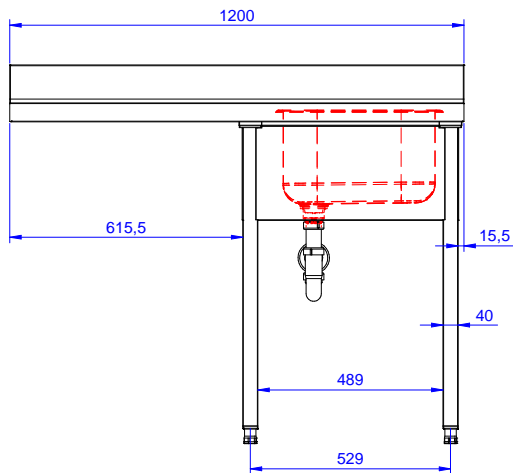

Eco werktafels
Spoeltafel voor afwasmachine 1200 mm,
opstaande rand, 1 spoelbak rechts, open
onderbouw

ARTIKEL _____

MODEL _____

NAAM _____

SIS _____

AIA _____

132933 (ESBD1217L)

SPOELTAFEL 1200x700x900
mm, blad met waterkering
en opstaande achterrand, 1
spoelbak rechts, ruimte voor
afwasmachine links, open
onderbouw

Omschrijving

Product Nr.

Spoeltafel uitgevoerd in roestvrijstaal AISI304, open onderbouw met ruimte voor een afwasmachine. 50 mm hoog blad, vervaardigd van 1 mm dik roestvrijstaal. Driezijdig vlakke randen, dubbel omgezet, rondom voorzien van een verdiepte waterkering. Achter een 100 mm hoge opstaande rand met afgeronde hoek naar het blad (R 10 mm). Rechts een naadloos ingelaste spoelbak 400x500x250 mm, met afgeronde hoeken, 1,5" afvoerplug en roestvrijstalen overlooppijp. Links een afdruiplaat met ingeperste lengteprofielen, aflopend naar de spoelbak. Onder het afdruiplaat een open ruimte voor plaatsing van een frontlader afwasmachine. De open onderbouw is aan drie zijden voorzien van roestvrijstalen afschermplaten voor de spoelbak. Frame van roestvrijstalen buis 40x40 mm, 4 poten met roestvrijstalen stelvoeten. de spoeltafel is in hoogte verstelbaar tussen 880 en 920 mm.

Front aanzicht

Zij aanzicht

D = Afvoer

Boven aanzicht

Water

Model

132933 (ESBD1217L)

Spoeltafel, 1 spoelbak

Afvoer aansluiting

1"1/2

Algemene gegevens

Externe afmetingen, lengte	1200 mm
Externe afmetingen, breedte	700 mm
Externe afmetingen, hoogte	900 mm
Opstaande rand, hoogte	100 mm
Opstaande rand, diepte	13 mm
Opstaande rand, radius	R=10
Aantal spoelbakken	1
Spoelbak afmetingen	400X500XH250
Werkblad hoogte	50 mm
Gewicht, netto	ISO 9001 kg